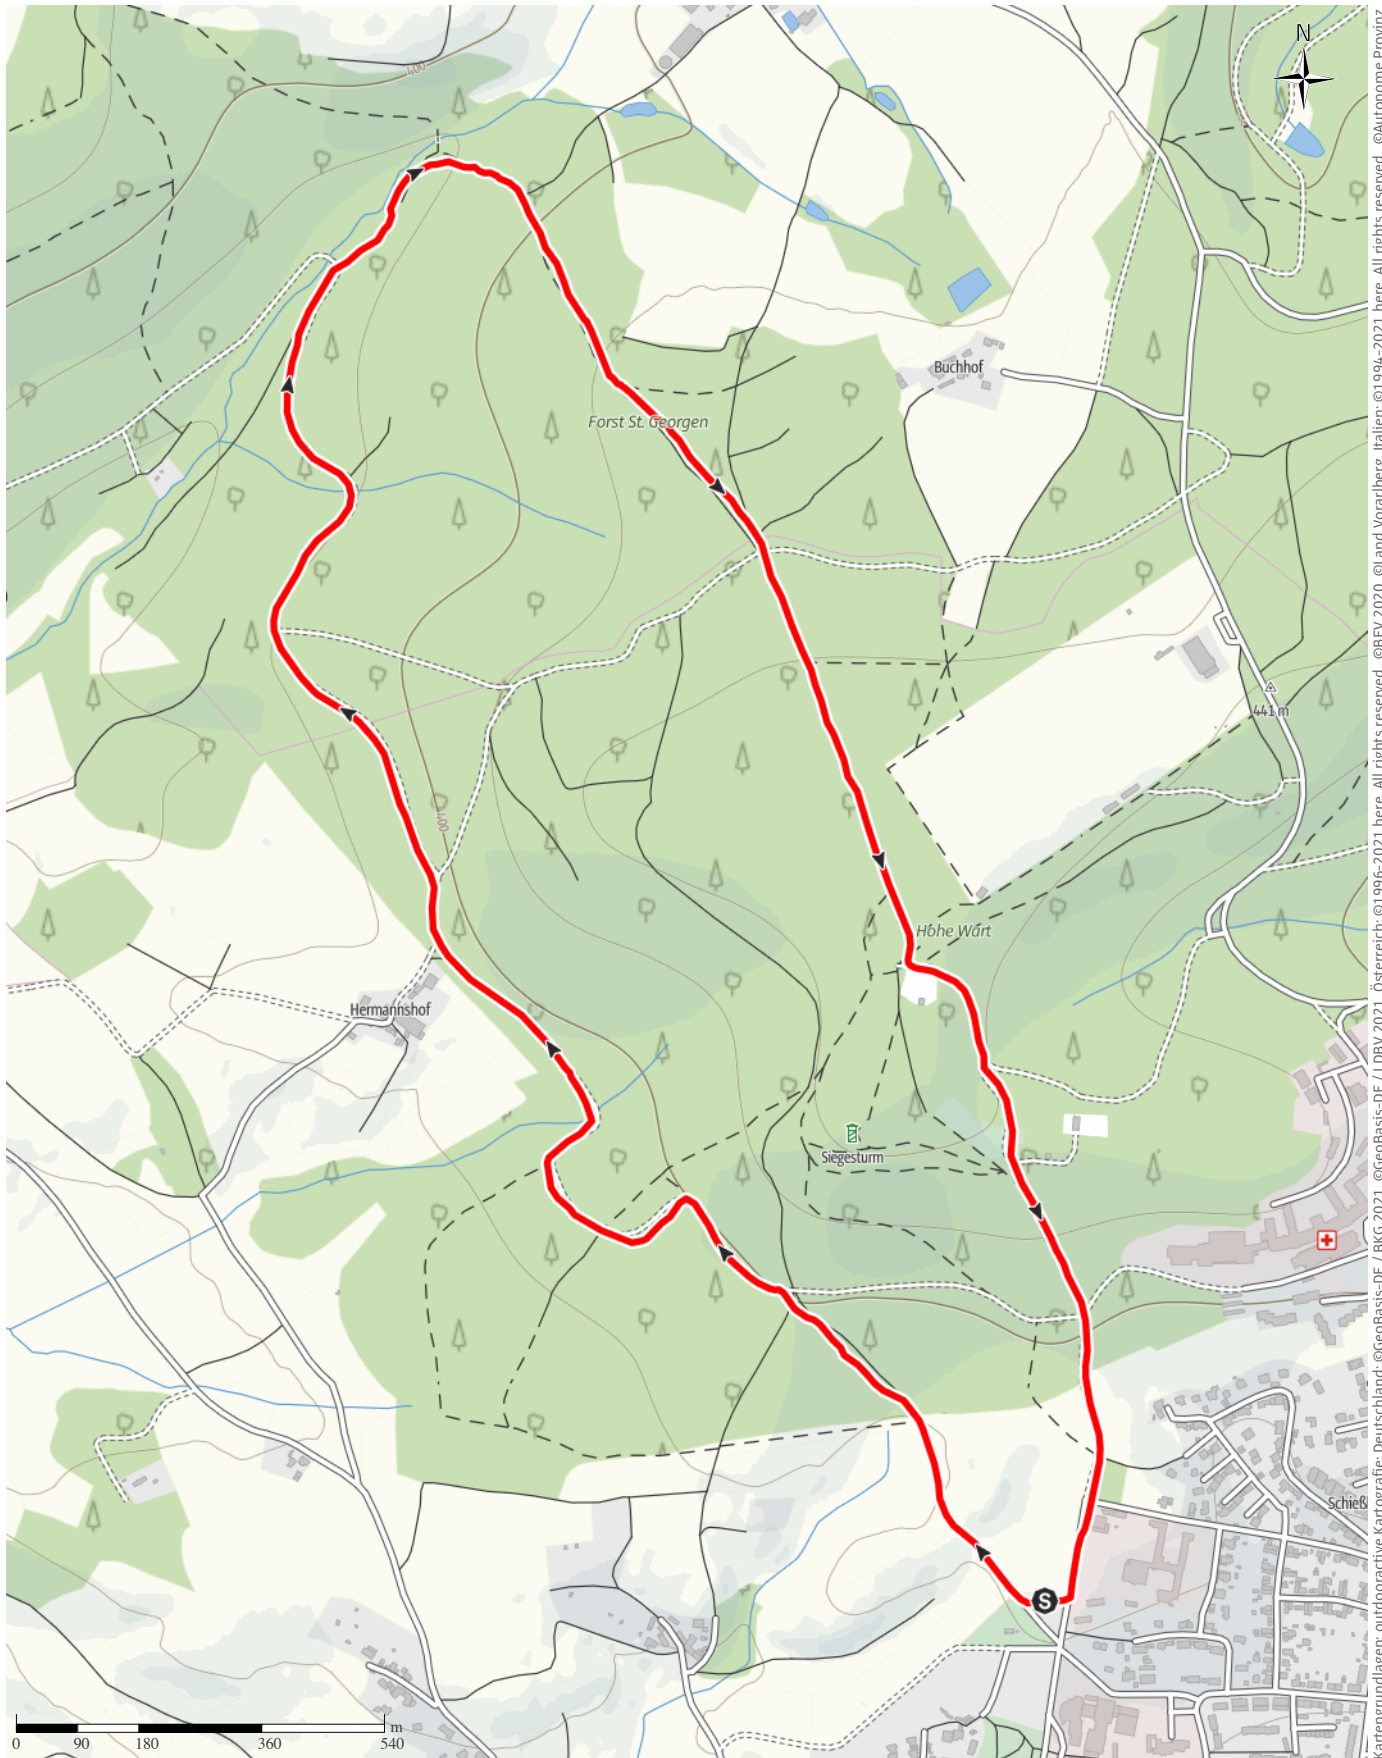

HeLau23-V:Entschärft

↔ 5,6 km | ⌚ 1:20 h | ⬆️ 83 m | ⬆️ 82 m | Schwierigkeit -

Kartengrundlagen: outdooractive Kartografie; Deutschland: ©GeoBasis-DE / LDBV 2021, Österreich: ©1996-2021 here. All rights reserved. ©BBEV 2020, ©Land Vorarlberg, Italien: ©1994-2021 here. All rights reserved. ©Autonome Provinz Bozen – Südtirol – Abteilung Natur, Landschaft und Raumentwicklung, © Cartago S.R.L. Kartengrundlagen: outdooractive Kartografie; ©OpenStreetMap (www.openstreetmap.org)

HeLau23-V:Stress

↔ 5,6 km | ⌚ 1:20 h | ▲ 143 m | ▼ 142 m | Schwierigkeit -

Kartengrundlagen: outdooractive Kartografie; Deutschland: ©GeoBasis-DE / LDBV 2021, Österreich: ©1996-2021 here. All rights reserved. ©BBEV 2020, ©Land Vorarlberg, Italien: ©1994-2021 here. All rights reserved. ©Autonome Provinz Bozen – Südtirol – Abteilung Natur, Landschaft und Raumentwicklung, © Cartago S.R.L. Kartengrundlagen: outdooractive Kartografie; ©OpenStreetMap (www.openstreetmap.org)