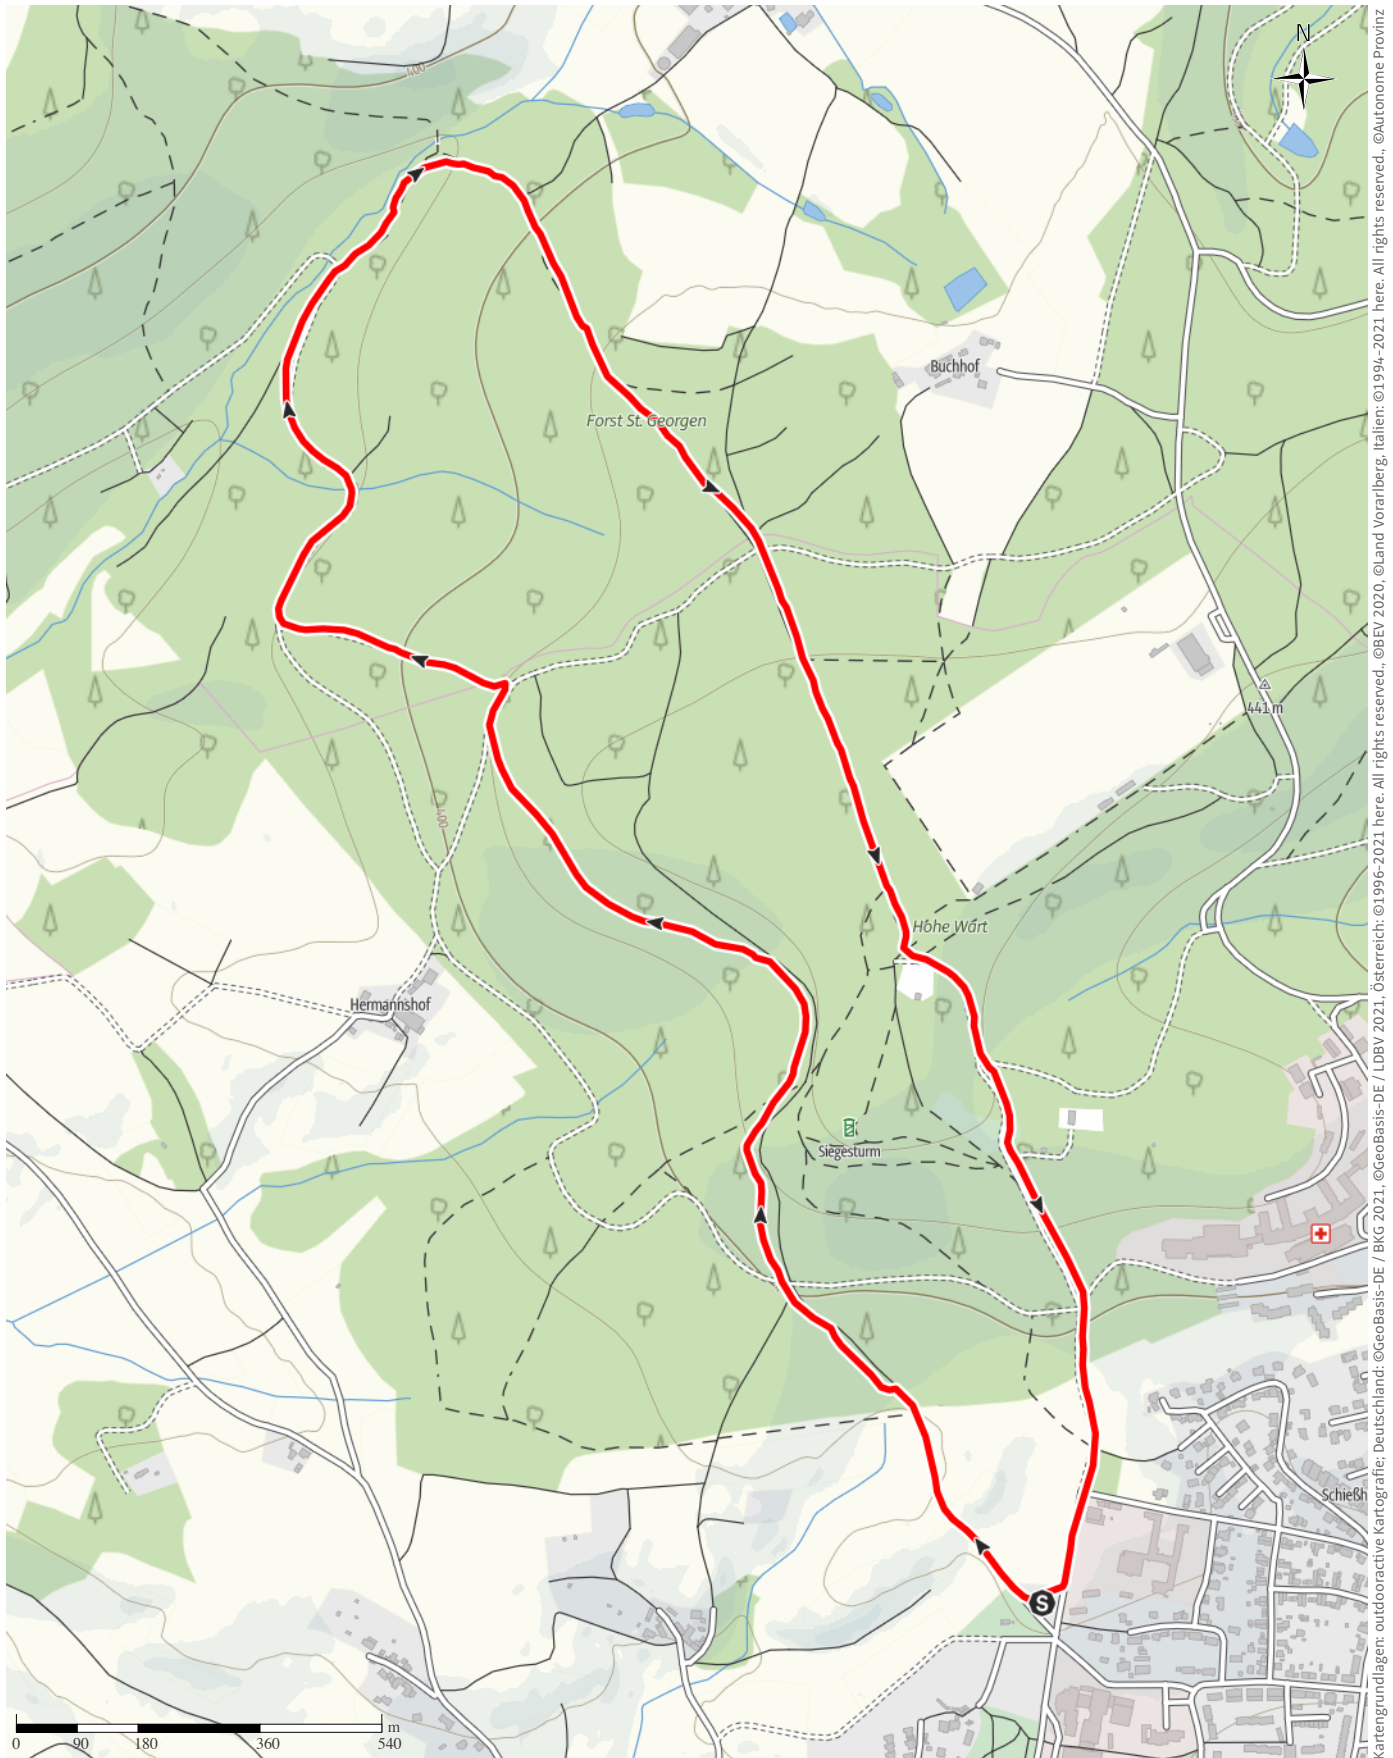

HeLau23-V:Entschärft

↔ 5,6 km | ⌚ 1:20 h | ⬆️ 83 m | ⬆️ 82 m | Schwierigkeit -

Kartengrundlagen: outdooractive Kartografie; Deutschland: ©GeoBasis-DE / LDBV 2021, Österreich: ©1996-2021 here. All rights reserved. ©BBEV 2020, ©Land Vorarlberg, Italien: ©1994-2021 here. All rights reserved. ©Autonome Provinz Bozen – Südtirol – Abteilung Natur, Landschaft und Raumentwicklung, © Cartago S.R.L. Kartengrundlagen: outdooractive Kartografie; ©OpenStreetMap (www.openstreetmap.org)

HeLau23-V:Stress

↔ 5,6 km | ⌚ 1:20 h | ▲ 143 m | ▼ 142 m | Schwierigkeit -

Kartengrundlagen: outdooractive Kartografie; Deutschland: ©GeoBasis-DE / LDBV 2021, Österreich: ©1996-2021 here. All rights reserved. ©BBEV 2020, ©Land Vorarlberg, Italien: ©1994-2021 here. All rights reserved. ©Autonome Provinz Bozen – Südtirol – Abteilung Natur, Landschaft und Raumentwicklung, © Cartago S.R.L. Kartengrundlagen: outdooractive Kartografie; ©OpenStreetMap (www.openstreetmap.org)