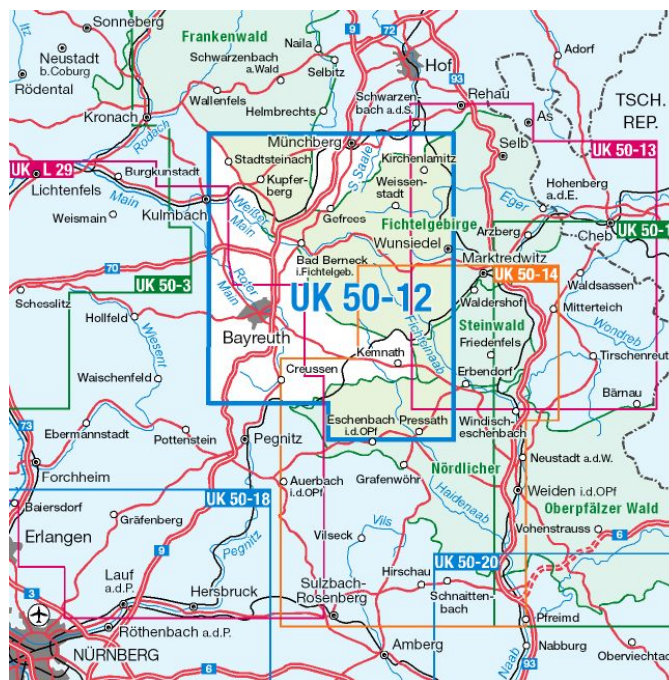

UK 50-12 Naturpark Fichtelgebirge westl. Teil – Bayreuth - Wunsiedel - Kemnath - Münchberg

Ausgabe 2005

Bezug

Die Karte ist unter der Bezeichnung UK 50-12 „Naturpark Fichtelgebirge westl. Teil – Bayreuth - Wunsiedel - Kemnath - Münchberg“ oder ISBN 3-86038-448-1 im Buchhandel zum Verkaufspreis von 6,60 € erhältlich.